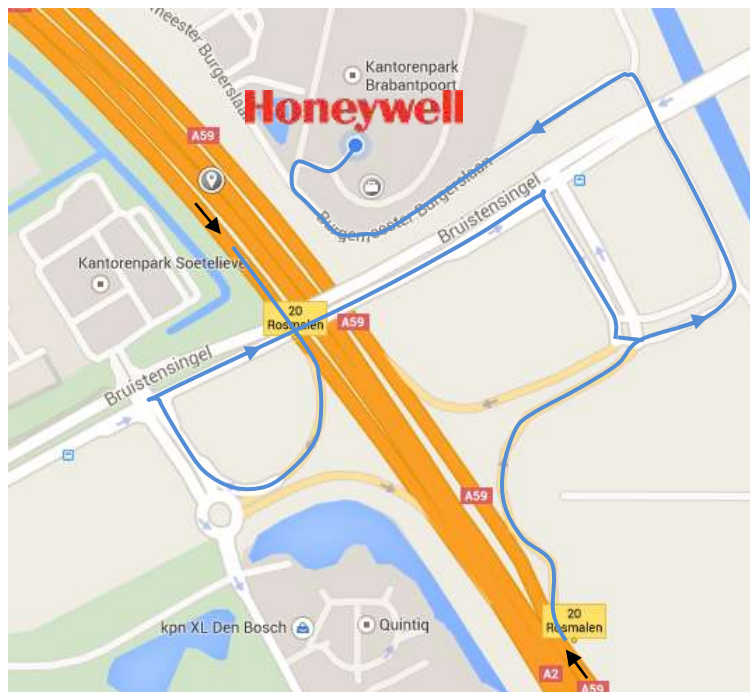

Routebeschrijving

Honeywell

Burgemeester Burgerslaan 40
5245 NH
's-Hertogenbosch - Rosmalen

Vanuit richting Utrecht

1. Volg de A2 in zuidelijke richting naar 's-Hertogenbosch.
2. Houd rechts aan bij het Knooppunt Empel en volg de borden A59 richting RING-Oost/Veghel/N279/Nijmegen/Rosmalen/A2.
3. Neem na 2,3 kilometer afslag 20-Rosmalen
4. Na 200 meter op de rotonde rechtsaf de Reitscheweg op
5. Na 110 meter rechtsaf de Bruistensingel op
6. Na 500 meter rechtsaf
7. Na 160 meter linksaf de Burgemeester Burgerslaan op
8. Na 700 meter rechtsaf de inrit van het gebouw inrijden

Vanuit richting Eindhoven / Maastricht

1. Volg de A2 in noordelijke richting naar 's-Hertogenbosch.
2. Houd bij knooppunt Vught rechts aan, blijf op A2/E25 en volg de borden Amsterdam/'s-Hertogenbosch.
3. Sorteer voor richting St. Michielsgestel/Schijndel. Houd na 300 meter links aan bij de splitsing om door te rijden in de richting van de A59.
4. Na 2 kilometer houd links aan bij de splitsing, volg de borden voor Waalwijk/A59/A2 en voeg in op A59.
5. Na 1,5 kilometer neem afslag 20-Rosmalen
6. Na 300 meter bij stoplicht recht door de Burgemeester Burgerslaan op.
7. Na 700 meter rechtsaf de inrit van het gebouw inrijden.

Vanuit Raamsdonkveer/Waalwijk

1. Volg de A59 in oostelijke richting naar 's-Hertogenbosch
2. Houd links aan bij het knooppunt Empel en volg de borden RING-Oost/Nijmegen/Eindhoven/A2/A59.
3. Neem na 1 kilometer afslag 20-Rosmalen
4. Na 200 meter op de rotonde rechtsaf de Reitscheweg op
5. Na 110 meter rechtsaf de Bruistensingel op
6. Na 500 meter rechtsaf
7. Na 160 meter linksaf de Burgemeester Burgerslaan op
8. Na 700 meter rechtsaf de inrit van het gebouw inrijden