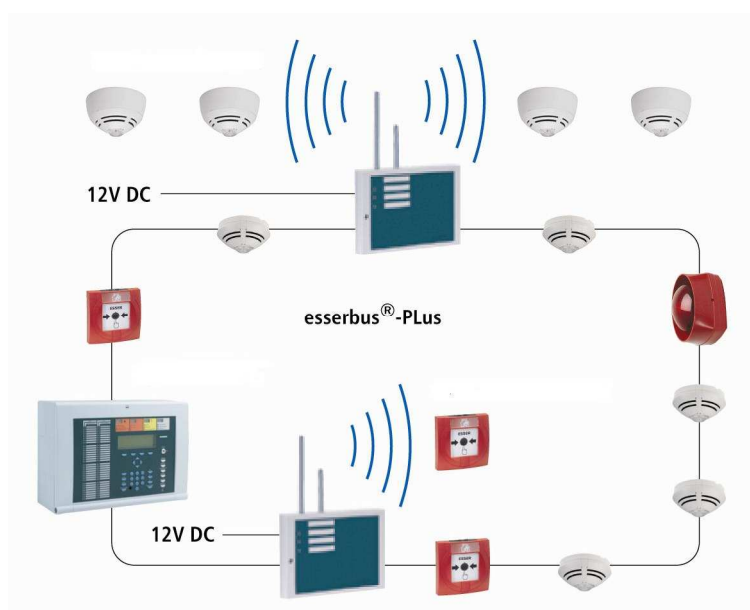

ESSER Waakzaamheid. Altijd!